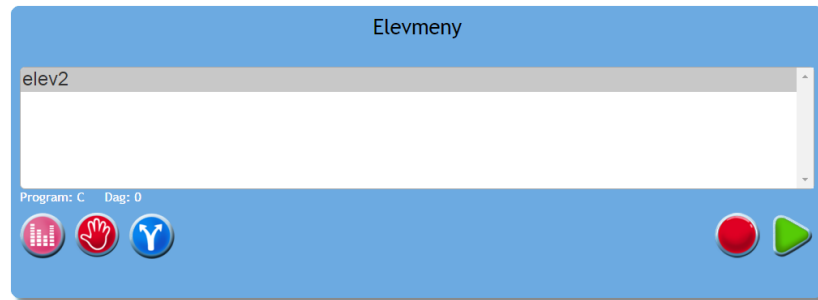

Namn: elev2

1 2 3 4

Steg 9:

Nu kommer du tillbaka till elevmenyn. Klicka på den gröna playknappen för att börja träna. Steg 7 och 8 genomförs endast första dagen när en profil ska skapas för eleven.

**Steg 10:**